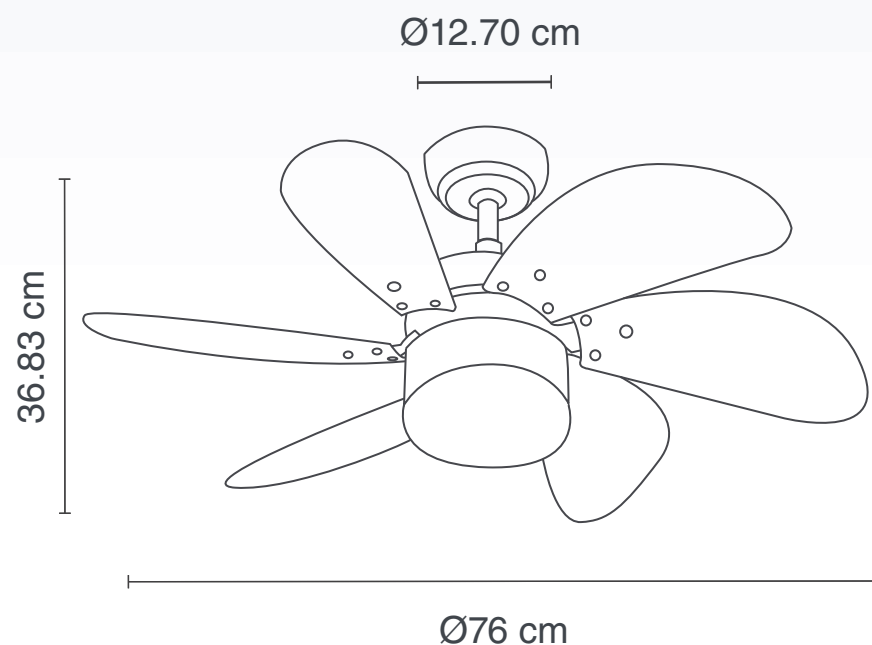

Marca: **WESTING HOUSE**

Ficha Técnica: **78144**

VENTILADOR PARA TECHO
USO INTERIOR

Material: MDF/Aluminio

Terminado: Maple/Aluminio cepillado

Potencia: 50 W

Voltaje: 120 V~ 60 Hz

Amperaje: 0.36 A