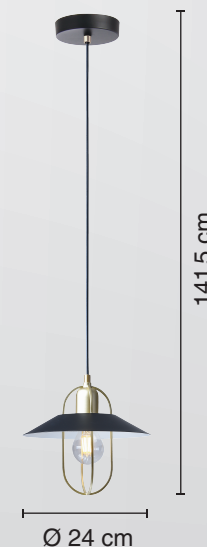

MOD: **C308/NE**

LÁMPARA PARA TECHO

■ NEGRO MATE Y ORO

USO EN INTERIORES

Material: **Acero** | Pantalla: **Acero**

Potencia: **40 W**

Voltaje: **125 V~ 50-60 Hz**

Amperaje: **0.32 A**

Base para foco: **E27**

Consumo: **42 Wh**

IP: **20**

Fuente de luz: **Incandescente/LED**

FICHA TÉCNICA

PRODUCTOS DE TECHO

*La imagen es solo ilustrativa y puede NO representar al producto o a sus características reales.

- Ideal para iluminar y decorar espacios en interior

— 1 AÑO —
DE GARANTÍA

*A partir de la fecha de compra

(NO INCLUYE LÁMPARA )

CALUX

ILUMINA MEJOR