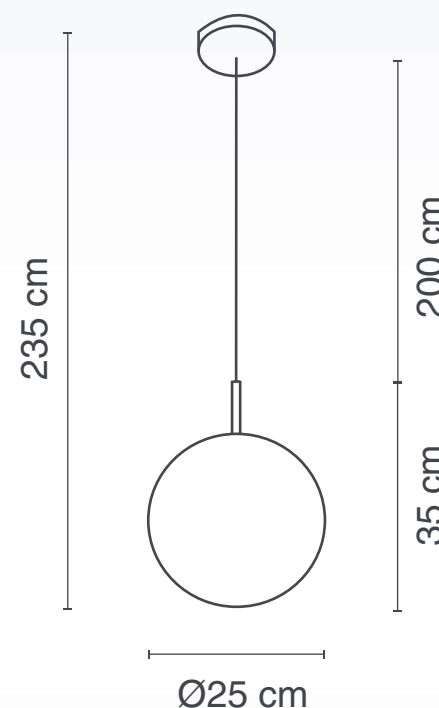

Marca: **CLASS**

Ficha Técnica: **2CLDI10**

LÁMPARA PARA TECHO
USO INTERIOR

CLASS
HIGH DECORATIVE ILLUMINATION

Material: Metal | **Pantalla:** Vidrio

Terminado: Latón

Potencia: 60 W

Voltaje: 120-240 V~ 50-60 Hz

Amperaje: 0.04 A

Consumo: 63 Wh

Base para foco: E26

Fuente de luz: Incandescente/LED

1 AÑO DE GARANTÍA

INCLUYE FOCO 

Luzire