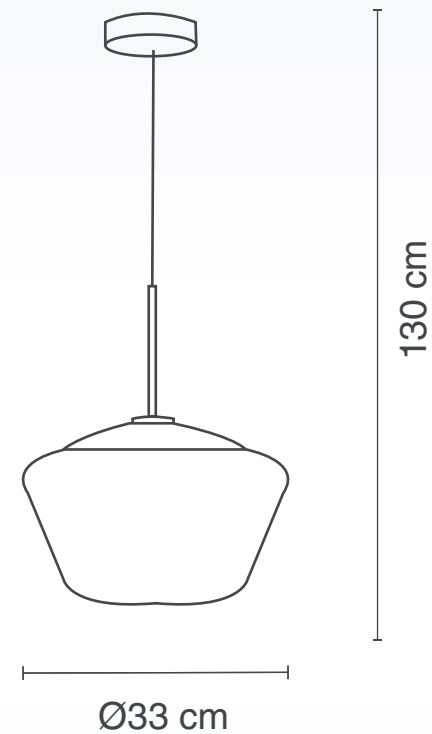

Marca: **CLASS**

Ficha Técnica: **2CLDW05**

LÁMPARA PARA TECHO
USO INTERIOR

CLASS
HIGH DECORATIVE ILLUMINATION

Material: Metal | **Pantalla:** Vidrio

Terminado: Latón

Potencia: 40 W

Voltaje: 120-240 V~ 50-60 Hz

Amperaje: 0.3 A

Consumo: 42 Wh

Base para foco: E27

Fuente de luz: Incandescente/LED

1 AÑO DE GARANTÍA

INCLUYE FOCO 

Luzire