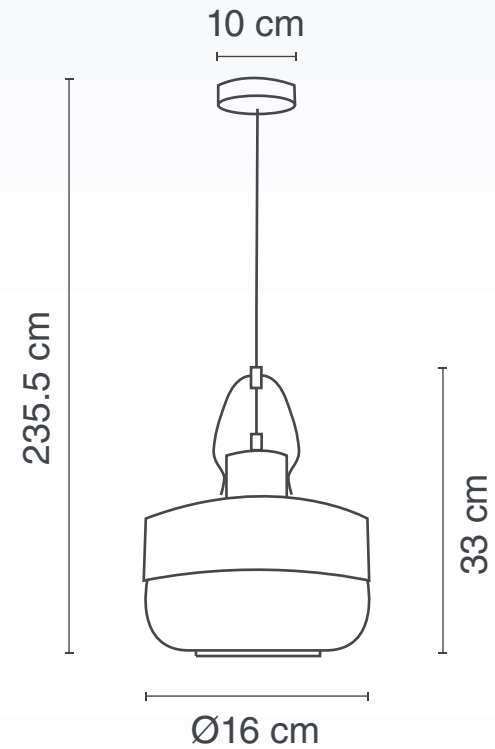

Marca: **CLASS**

Ficha Técnica: **2CLDW08**

LÁMPARA PARA TECHO
USO INTERIOR

CLASS
HIGH DECORATIVE ILLUMINATION

Material: Metal | **Pantalla:** Vidrio

Terminado: Latón

Potencia: 40 W

Voltaje: 110-240 V~ 50-60 Hz

Amperaje: 0.04 A

Consumo: 42 Wh

Base para foco: E26

Fuente de luz: Incandescente/LED

1 AÑO DE GARANTÍA

INCLUYE FOCO 

Luzire