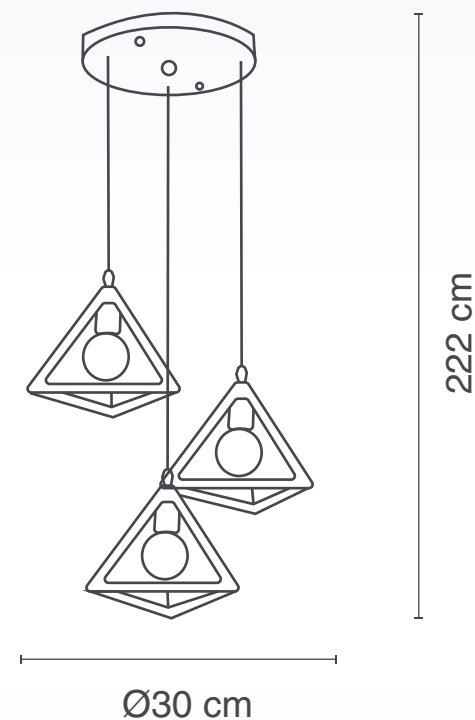

Marca: **CLASS**

Ficha Técnica: **2CLTP409**

LÁMPARA PARA TECHO USO INTERIOR

CLASS
HIGH DECORATIVE ILLUMINATION

Material: Metal

Terminado: Negro

Potencia: 40 W

Voltaje: 110-240 V~ 50-60 Hz

Amperaje: 0.1 A

Consumo: 42 Wh

Base para foco: E26

Número de sockets: 3

Fuente de luz: Incandescente/LED

1 AÑO DE GARANTÍA

INCLUYE FOCO 

Luzire