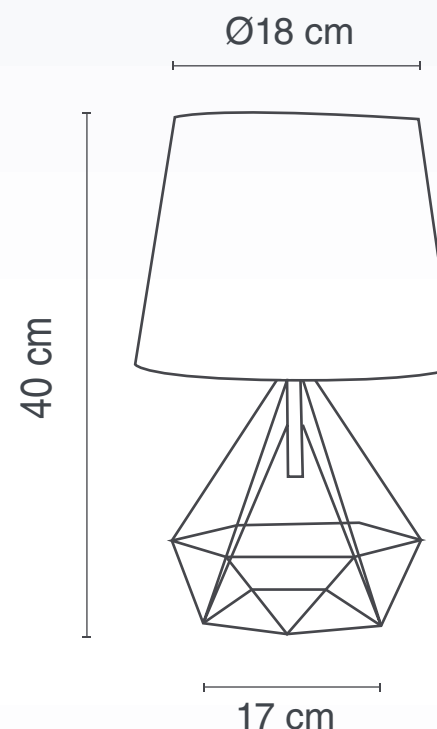

Marca: **CLASS**

Ficha Técnica: **3LMTP382**

LÁMPARA DE MESA
USO INTERIOR

CLASS
HIGH DECORATIVE ILLUMINATION

Material: Metal | **Pantalla:** Tela

Terminado: Negro

Potencia: 40 W

Voltaje: 100-240 V~ 50-60 Hz