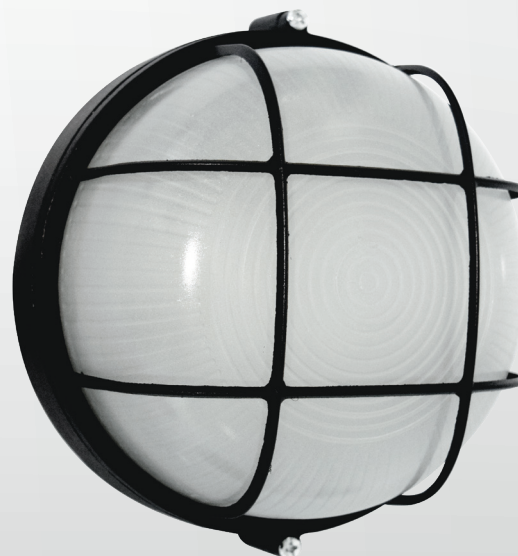

CALUX
ILUMINA MEJOR

MOD: **5001/N**

**LUMINARIO
PARA MURO**

▪ NEGRO

USO EN EXTERIORES

Material: **Aluminio** / Pantalla: **Cristal**

Potencia: **60 W**

Voltaje: **127 V~ 50-60 Hz**

Amperaje: **0.5 A**

Base de lámpara: **E27**

Consumo: **63 Wh**

IP: **44**

Fuente de luz: **Incandescente/LED**

FICHA TÉCNICA

PRODUCTO DE ALUMINIO

**— 1 AÑO —
DE GARANTÍA**

*A partir de la fecha de compra

(NO INCLUYE LÁMPARA)

CALUX

ILUMINA MEJOR