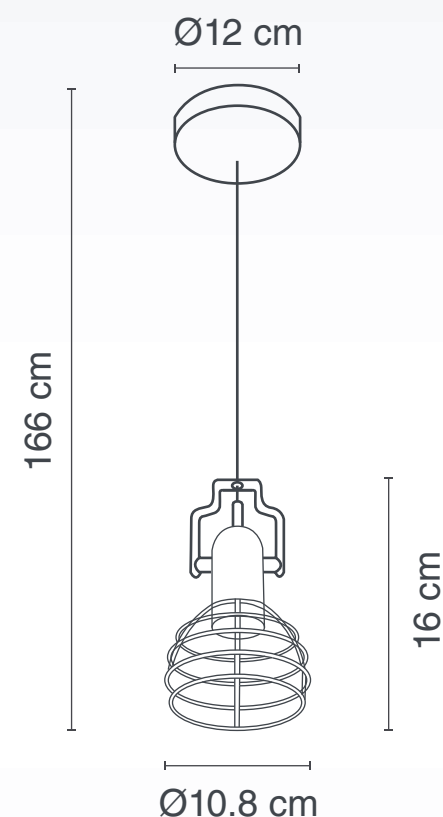

Marca: **TECNOLITE**

Ficha Técnica: **60CTL6123MVBA**

LÁMPARA PARA TECHO
USO INTERIOR

tecnolite
LA LUZ ES TUYA

Material: Aluminio | **Pantalla:** Acero

Terminado: Bronce/Negro

Potencia: 8.5 W

Voltaje: 100-240 V~ 50-60 Hz

Amperaje: 0.09 - 0.04 A

Consumo: 8.925 Wh

Base para foco: E27

Fuente de luz: Incandescente/LED

1 AÑO DE GARANTÍA

NO INCLUYE FOCO 

Luzire