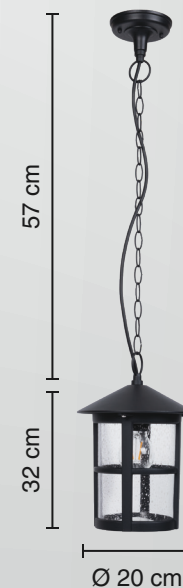

**— 1 AÑO —
DE GARANTÍA**

*A partir de la fecha de compra

(NO INCLUYE LÁMPARA)

CALUX

ILUMINA MEJOR