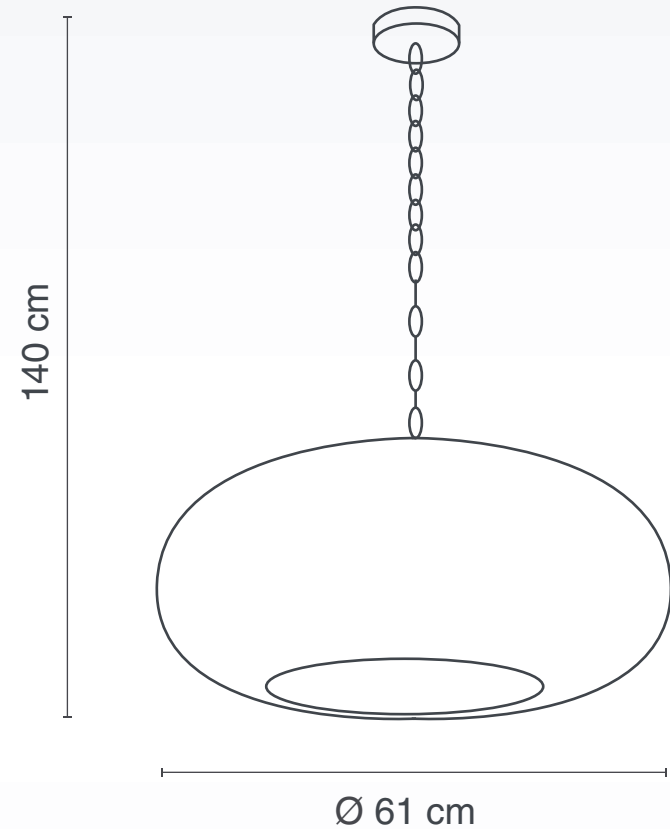

Marca: **GLOBO**

Ficha Técnica: **67017-9H**

**LÁMPARA PARA TECHO**  
**USO INTERIOR**

**LED**

**Material:** Vidrio /Metal

**Terminado:** Cromo brillante

**Potencia:** 33 W

**Voltaje:** 120- 210 V~ 50-60 Hz

**Lumens:** 3100 lm

**Base para focos:** G9

**Número de focos:** 9

**Fuente de luz:** LED

**Temp de color:** 3 000 K (GÁLIDA)

**3 AÑOS DE GARANTÍA**

**NO INCLUYE FOCO** 

**Luzire**