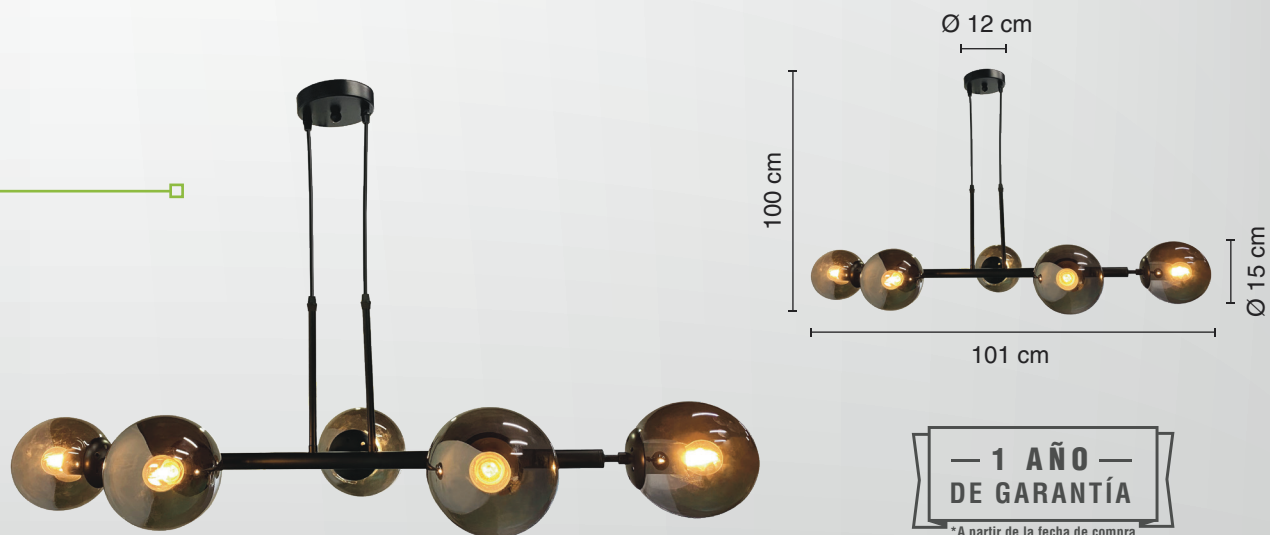

**— 1 AÑO —
DE GARANTÍA**

*A partir de la fecha de compra

(NO INCLUYE LÁMPARAS)

CALUX

ILUMINA MEJOR