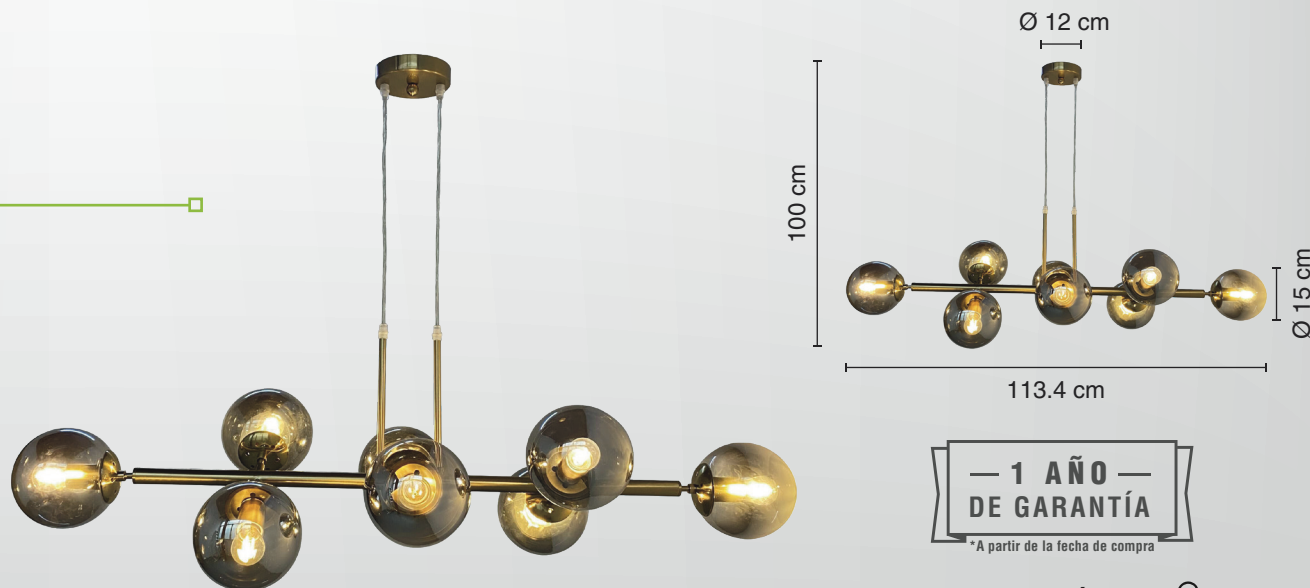

**— 1 AÑO —
DE GARANTÍA**

*A partir de la fecha de compra

(NO INCLUYE LÁMPARAS)

calux.com.mx

Síguenos en nuestras redes