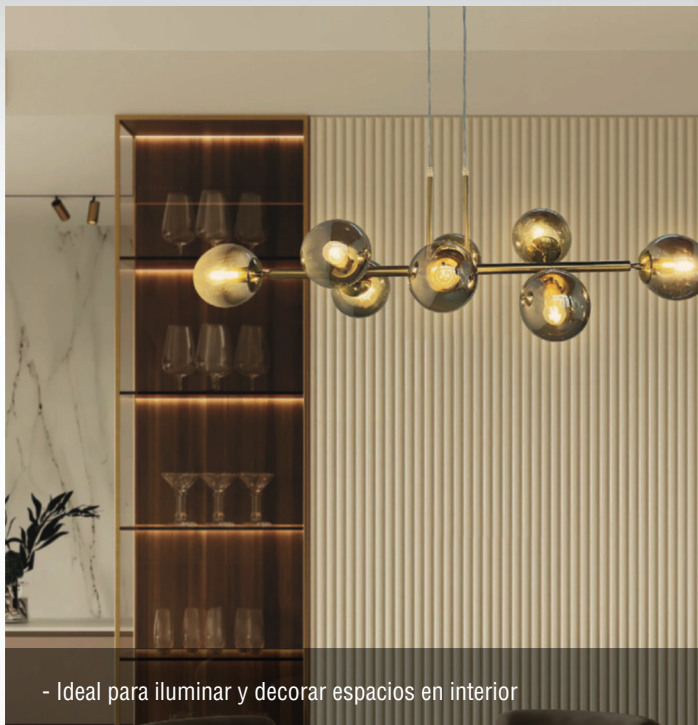

FICHA TÉCNICA

PRODUCTOS DE TECHO

*La imagen es solo ilustrativa y puede NO representar al producto o a sus características reales.

- Ideal para iluminar y decorar espacios en interior