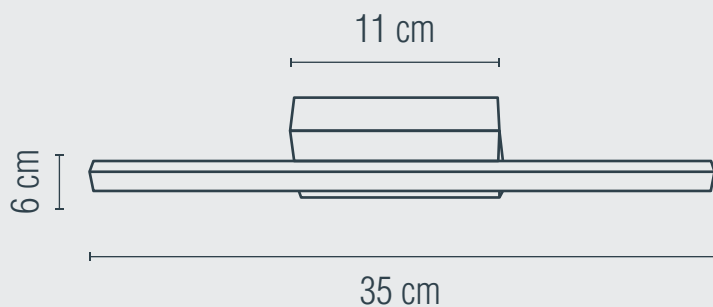

3 AÑOS
GARANTÍA **LED**

LUMINARIO LED PARA MURO

USO INTERIOR

Material: Acero

Pantalla: Acrílico

Terminado: Cromado

Potencia: 4 W

Voltaje: 100-240 V~ 50-60 Hz

Corriente: 0.1 A

Consumo: 4.2 Wh

Lumens: 320 lm

IP: 20

Temperatura de color: 3 000 K (Cálida)

Fuente de Luz: LED

LED INTEGRADO