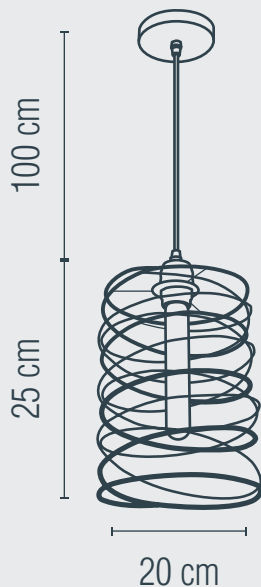

**LUMINARIO PARA TECHO**  
USO INTERIOR

**1** AÑO  
GARANTÍA

**Material:** Acero

**Terminado:** Negro

**Potencia:** 40 W

**Voltaje:** 125 V~ 50-60 Hz

**Corriente:** 0.4 A

**Consumo:** 42 Wh

**Tipo de socket:** E27

**IP:** 20

**Fuente de luz:** Incandescente/LED

**NO INCLUYE LÁMPARA** 