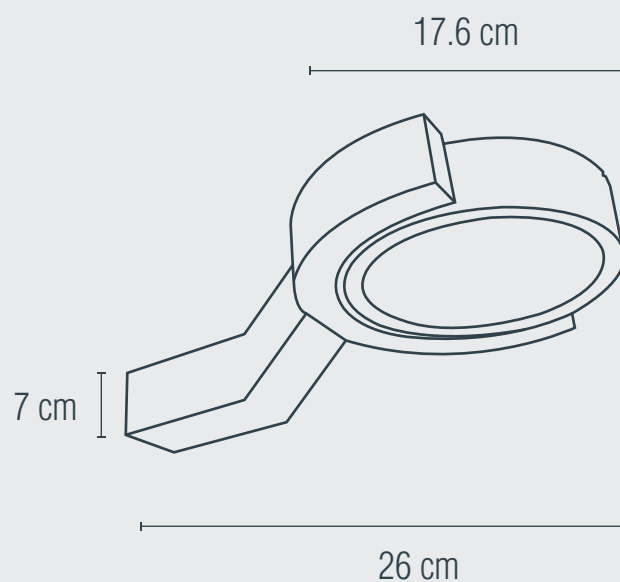

## LUMINARIO LED PARA MURO USO EXTERIOR

**Material:** Aluminio

**Terminado:** Blanco

**Potencia:** 15 W

**Voltaje:** 100-130 V~ 50-60 Hz

**Corriente:** 0.1 A

**Consumo:** 15.75 Wh

**Lumens:** 1200 lm

**Ángulo de apertura:** 104°

**IP:** 54

**Temperatura de color:** 3 000 K (Cálida)

**Fuente de Luz:** LED

**LED INTEGRADO**