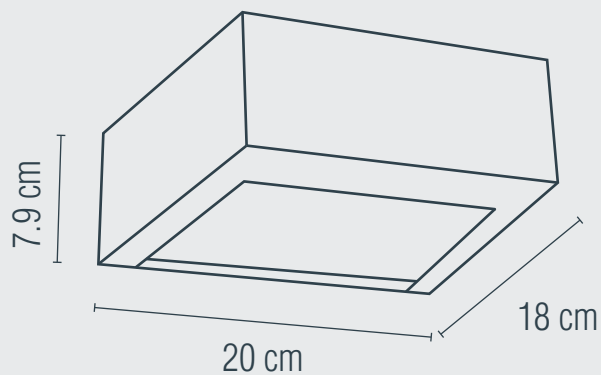

3 AÑOS GARANTÍA **LED**

LUMINARIO LED PARA MURO USO EXTERIOR

Material: Aluminio
Terminado: Grafito
Potencia: 18 W
Voltaje: 100-130 V~ 50-60 Hz
Corriente: 0.1 A
Consumo: 18.9 Wh
Lumens: 1400 lm
IP: 54
Ángulo de apertura: 28°
Temperatura de color: 3 000 K (Cálida)
Fuente de Luz: LED