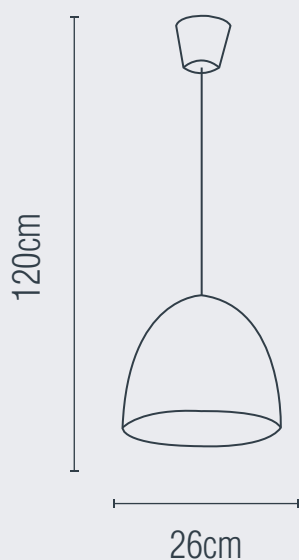

LÁMPARA PARA TECHO
USO INTERIOR

1 AÑO
GARANTÍA

Material: Silicón
Terminado: Verde
Potencia: 25 W
Voltaje: 100-240 V~ 50-60 Hz
Amperaje: 0.25 A
Consumo: 28.75 Wh
Tipo de socket: E27
IP: 20
Fuente de luz: Incandescente/LED

NO INCLUYE FOCO 