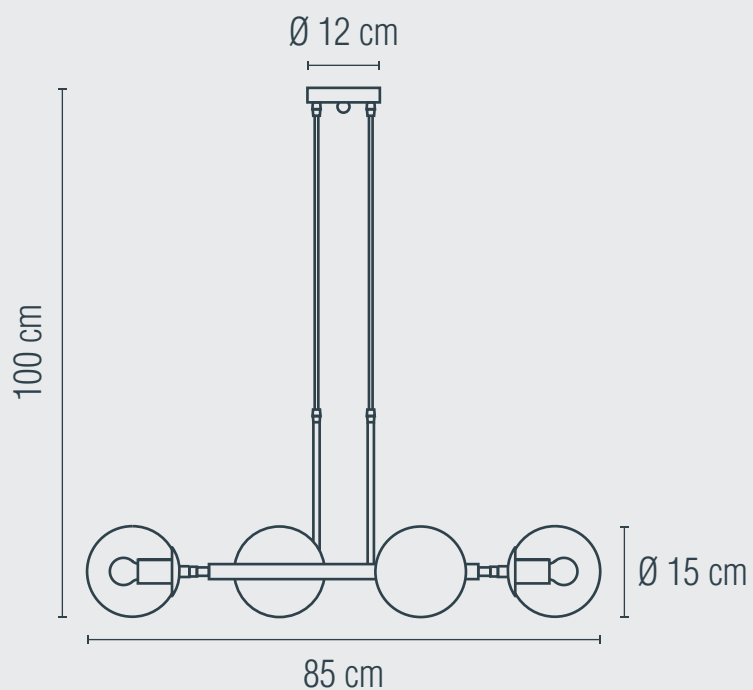

LUMINARIO PARA TECHO
USO INTERIOR

1 AÑO
GARANTÍA

Material: Acero | **Pantalla:** Cristal

Terminado: Latón

Potencia: 240 W

Voltaje: 127 V~ 50-60 Hz

Corriente: 1.8 A

Consumo: 252 Wh

Tipo de socket: E27

Número de sockets: 4

IP: 20

Fuente de luz: Incandescente/LED

NO INCLUYE LÁMPARAS 