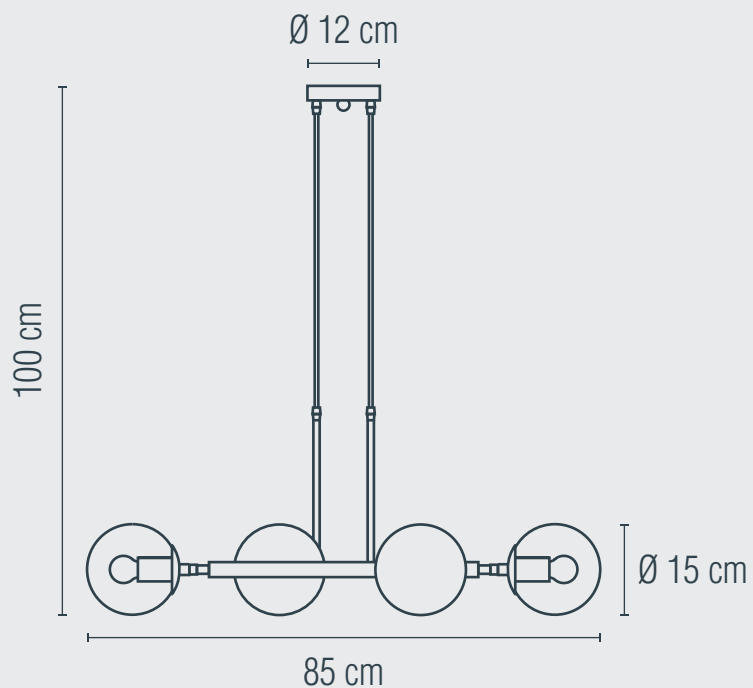

LUMINARIO PARA TECHO
USO INTERIOR

1 AÑO GARANTÍA

Material: Acero | **Pantalla:** Cristal

Terminado: Negro

Potencia: 240 W

Voltaje: 127 V~ 50-60 Hz

Corriente: 1.8 A

Consumo: 252 Wh

Tipo de socket: E27

Número de sockets: 4

IP: 20

Fuente de luz: Incandescente/LED

NO INCLUYE LÁMPARAS 