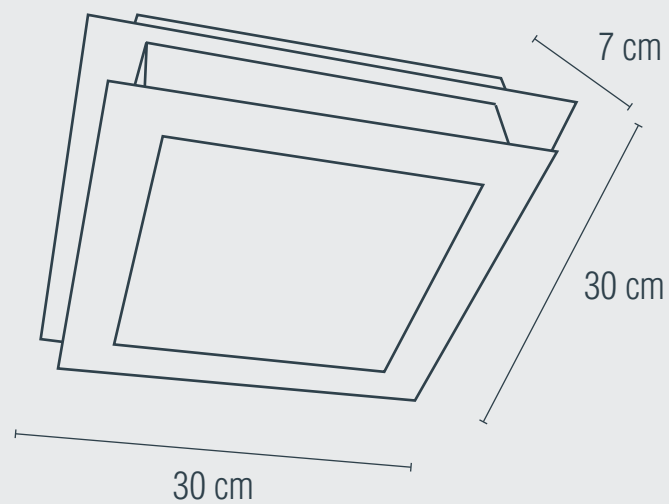

## LUMINARIO PARA TECHO

USO INTERIOR

**Material:** Acero

**Pantalla:** Cristal

**Terminado:** Cromo

**Potencia:** 120 W

**Voltaje:** 125 V~ 50-60 Hz

**Corriente:** 0.2 A

**Consumo:** 126 Wh

**Tipo de socket:** E27

**Número de sockets:** 2

**IP:** 20

**Fuente de luz:** Incandescente/LED

**NO INCLUYE LÁMPARA** 