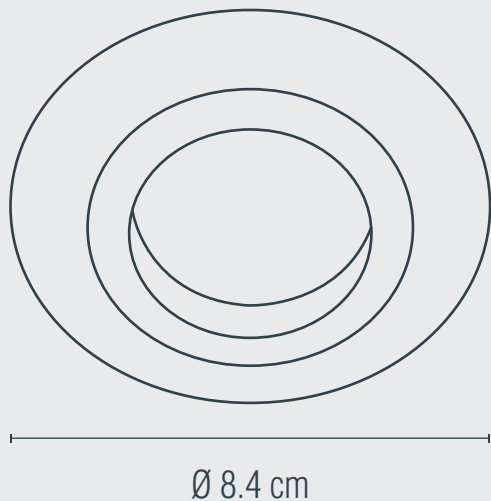

1 AÑO
GARANTÍA

LUMINARIO PARA TECHO

USO INTERIOR

Material: Aluminio

Terminado: Blanco

Potencia: 50 W

Voltaje: 127 V~ 50-60 Hz

Corriente: 0.4 A

Consumo: 52.5 Wh

Tipo de socket: GU10

IP: 20

Fuente de luz: Incandescente/LED

NO INCLUYE LÁMPARA 