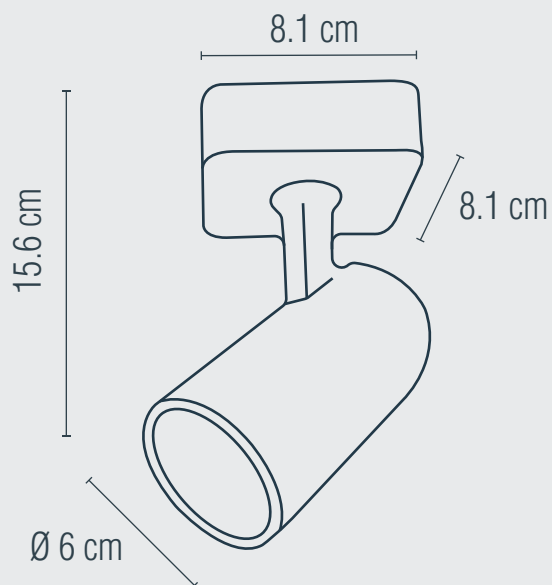

1 AÑO
GARANTÍA

LUMINARIO PARA TECHO

USO INTERIOR

Material: Aluminio
Terminado: Blanco
Potencia: 50 W
Voltaje: 100-240 V~ 50-60 Hz
Corriente: 0.4 A
Consumo: 52.5 Wh
Tipo de socket: GU10
IP: 20
Fuente de luz: Incandescente/LED

NO INCLUYE LÁMPARA 