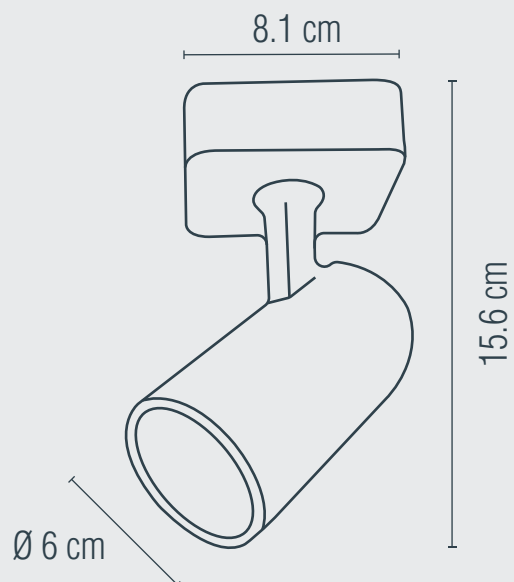

1 AÑO
GARANTÍA

LUMINARIO PARA TECHO

USO INTERIOR

Material: Aluminio

Terminado: Negro

Potencia: 50 W

Voltaje: 100-240 V~ 50-60 Hz

Corriente: 0.4 A

Consumo: 52.5 Wh

Tipo de socket: GU10

IP: 20

Fuente de luz: Incandescente/LED

NO INCLUYE LÁMPARA 