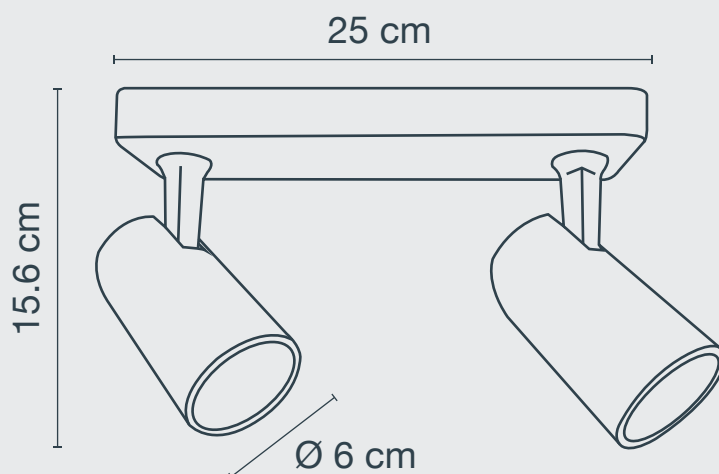

1 AÑO
GARANTÍA

LUMINARIO PARA TECHO

USO INTERIOR

Material: Aluminio

Terminado: Negro

Potencia: 100 W

Voltaje: 100-240 V~ 50-60 Hz

Corriente: 0.4 A

Consumo: 105 Wh

Tipo de socket: GU10

Número de sockets: 2

IP: 20

Fuente de luz: Incandescente/LED

NO INCLUYE LÁMPARAS 