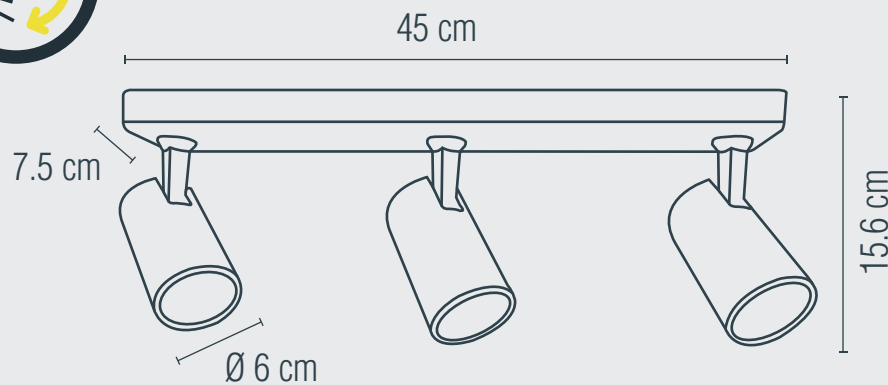

## LUMINARIO PARA TECHO

USO INTERIOR

**Material:** Aluminio

**Terminado:** Negro

**Potencia:** 150 W

**Voltaje:** 100-240 V~ 50-60 Hz

**Corriente:** 1.5 A

**Consumo:** 157.5 Wh

**Tipo de socket:** GU10

**Número de sockets:** 3

**IP:** 20

**Fuente de luz:** Incandescente/LED

**NO INCLUYE LÁMPARAS** 