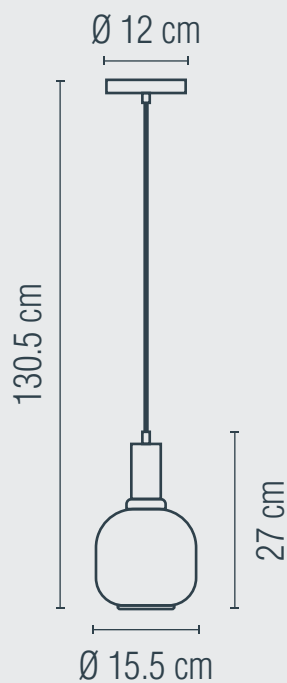

LUMINARIO PARA TECHO
USO INTERIOR

1 AÑO
GARANTÍA

Material: Acero | **Pantalla:** Cristal

Terminado: Latón

Potencia: 40 W

Voltaje: 125 V~ 50-60 Hz

Corriente: 0.32 A

Consumo: 42 Wh

Tipo de socket: E27

IP: 20

Fuente de luz: Incandescente/LED

NO INCLUYE LÁMPARA 