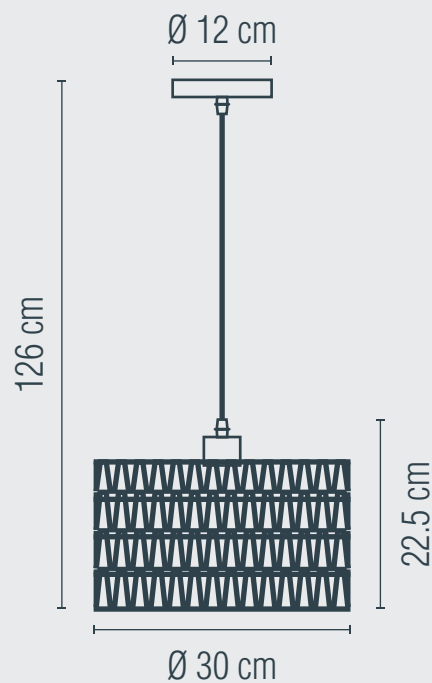

**LUMINARIO PARA TECHO**  
USO INTERIOR

**1** AÑO  
GARANTÍA

**Material:** Acero | **Pantalla:** Fibra Natural

**Terminado:** Paja

**Potencia:** 40 W

**Voltaje:** 125 V~ 50-60 Hz

**Corriente:** 0.32 A

**Consumo:** 42 Wh

**Tipo de socket:** E27

**IP:** 20

**Fuente de luz:** Incandescente/LED

**NO INCLUYE LÁMPARA** 