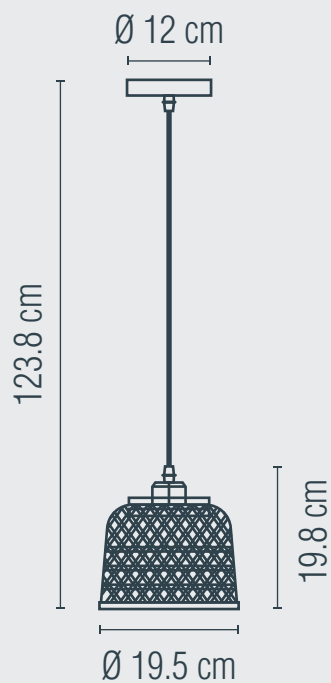

LUMINARIO PARA TECHO
USO INTERIOR

1 AÑO
GARANTÍA

Material: Acero | **Pantalla:** Bamboo
Terminado: Paja
Potencia: 40 W
Voltaje: 125 V~ 50-60 Hz
Corriente: 0.32 A
Consumo: 42 Wh
Tipo de socket: E27
IP: 20
Fuente de luz: Incandescente/LED