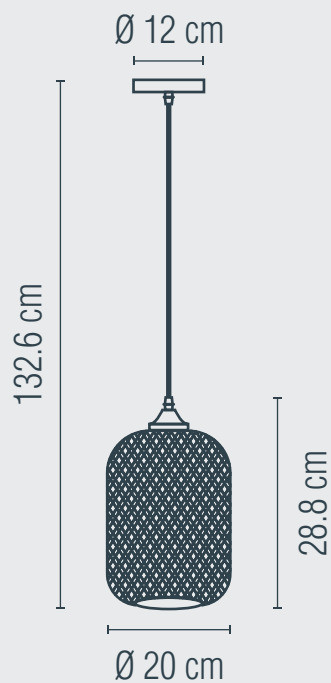

LUMINARIO PARA TECHO
USO INTERIOR

1 AÑO
GARANTÍA

Material: Acero | **Pantalla:** Bamboo
Terminado: Negro y Paja
Potencia: 40 W
Voltaje: 125 V~ 50-60 Hz
Corriente: 0.32 A
Consumo: 42 Wh
Tipo de socket: E27
IP: 20
Fuente de luz: Incandescente/LED