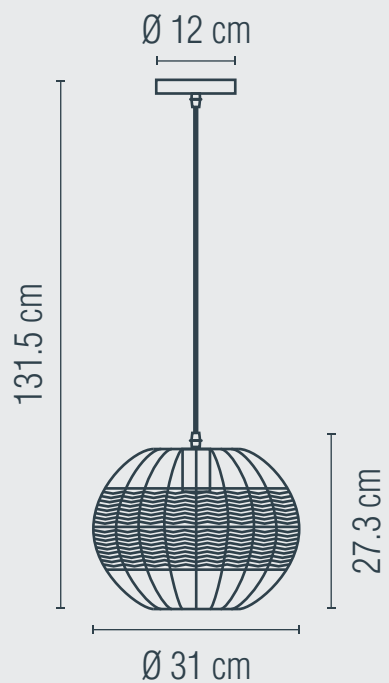

**LUMINARIO PARA TECHO**  
USO INTERIOR

**1** AÑO  
GARANTÍA

**Material:** Acero | **Pantalla:** Rattan

**Terminado:** Negro y Paja

**Potencia:** 40 W

**Voltaje:** 125 V~ 50-60 Hz

**Corriente:** 0.32 A

**Consumo:** 42 Wh

**Tipo de socket:** E27

**IP:** 20

**Fuente de luz:** Incandescente/LED

**NO INCLUYE LÁMPARA** 