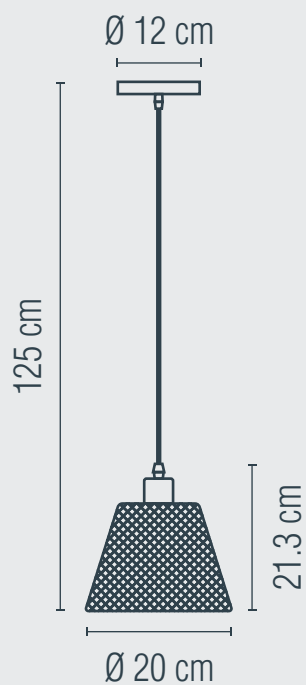

**LUMINARIO PARA TECHO**  
USO INTERIOR

**1** AÑO  
GARANTÍA

**Material:** Acero  
**Terminado:** Negro  
**Potencia:** 40 W  
**Voltaje:** 125 V~ 50-60 Hz  
**Corriente:** 0.32 A  
**Consumo:** 42 Wh  
**Tipo de socket:** E27  
**IP:** 20  
**Fuente de luz:** Incandescente/LED

**NO INCLUYE LÁMPARA** 