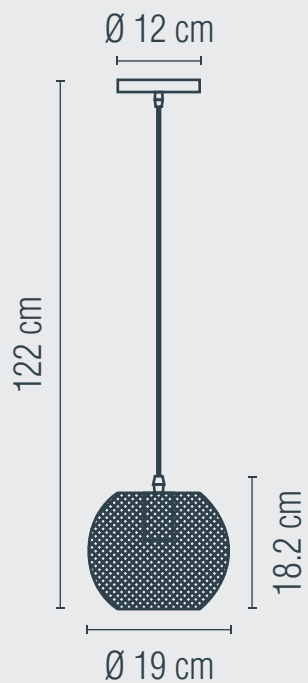

**LUMINARIO PARA TECHO**  
USO INTERIOR

**1** AÑO  
GARANTÍA

**Material:** Acero  
**Terminado:** Negro  
**Potencia:** 40 W  
**Voltaje:** 125 V~ 50-60 Hz  
**Corriente:** 0.32 A  
**Consumo:** 42 Wh  
**Tipo de socket:** E27  
**IP:** 20  
**Fuente de luz:** Incandescente/LED

**NO INCLUYE LÁMPARA** 