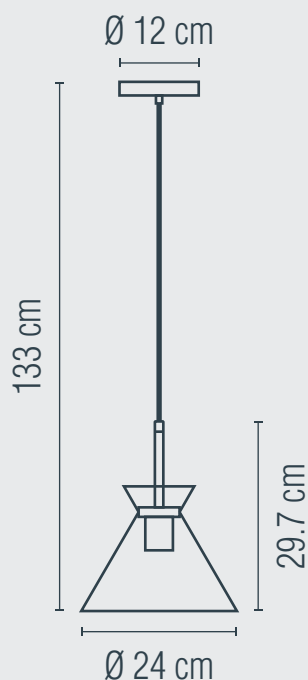

LUMINARIO PARA TECHO
USO INTERIOR

1 AÑO
GARANTÍA

Material: Acero | **Pantalla:** Cristal

Terminado: Negro

Potencia: 40 W

Voltaje: 125 V~ 50-60 Hz

Corriente: 0.32 A

Consumo: 42 Wh

Tipo de socket: E27

IP: 20

Fuente de luz: Incandescente/LED

NO INCLUYE LÁMPARA 