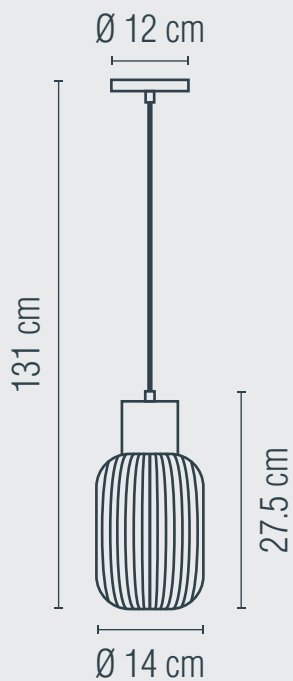

LUMINARIO PARA TECHO
USO INTERIOR

1 AÑO
GARANTÍA

Material: Acero | **Pantalla:** Cristal

Terminado: Negro

Potencia: 40 W

Voltaje: 125 V~ 50-60 Hz

Corriente: 0.32 A

Consumo: 42 Wh

Tipo de socket: E27

IP: 20

Fuente de luz: Incandescente/LED

NO INCLUYE LÁMPARA 