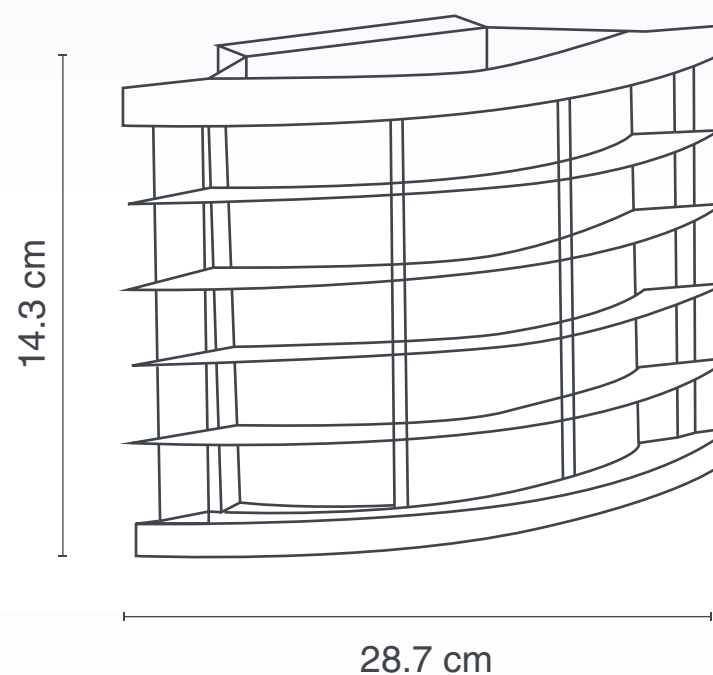

Marca: **TECNOLITE**

Ficha Técnica: **TL-6100/M**

LÁMPARA PARA MURO
USO INTERIOR

tecnolite
LA LUZ ES TUYA

Material: Lámina de acero

Terminado: Madera

Potencia: 13 W

Voltaje: 100-240 V~ 50-60 Hz