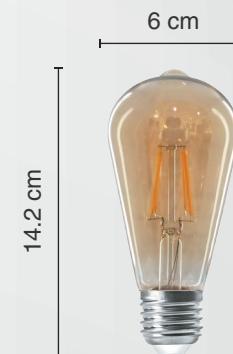

MOD: **VINT22-4WE27**

LÁMPARA LED

USO EN INTERIORES

Material: Cristal / Ambar	
Potencia: 4 W	LED
Voltaje: 110-130 V ~ 60 Hz	
Amperaje: 0.05 A	
Distribución espacial de luz: Omnidireccional	
Flujo luminoso: 350 lm	
Base de lámpara: E27	
Vida útil: 15,000 h	
IRC: 80	
Ángulo de apertura: 330°	
Tipo de fuente de luz: LED	

Temp. de color: **2 700 K** (CÁLIDA)

*No utilizar con dimmers

Excelente para iluminar espacios en interior.

FICHA TÉCNICA

LED

Sustituye a una lámpara incandescente

— 3 AÑOS —
DE GARANTÍA

*A partir de la fecha de compra