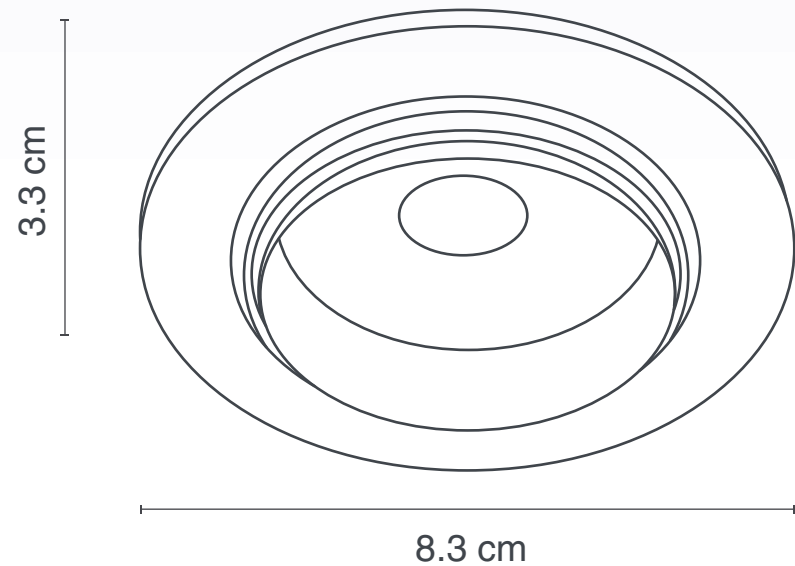

Marca: **TECNOLITE**

Ficha Técnica: **YD-605/AL**

**LÁMPARA PARA TECHO**  
USO INTERIOR

**tecnolite**  
LA LUZ ES TUYA

**Material:** Aluminio

**Terminado:** Aluminio

**Potencia:** 50 W

**Voltaje:** 100- 240 V~ 50-60 Hz

**Amparaje:** 0.50 -0.21 A

**Base para foco:** GX5.3

**Medida de empotrado:** 5.7 cm

**Fuente de luz:** Incandescente/LED

**1 AÑO DE GARANTÍA**

**NO INCLUYE FOCO**

**Luzire**