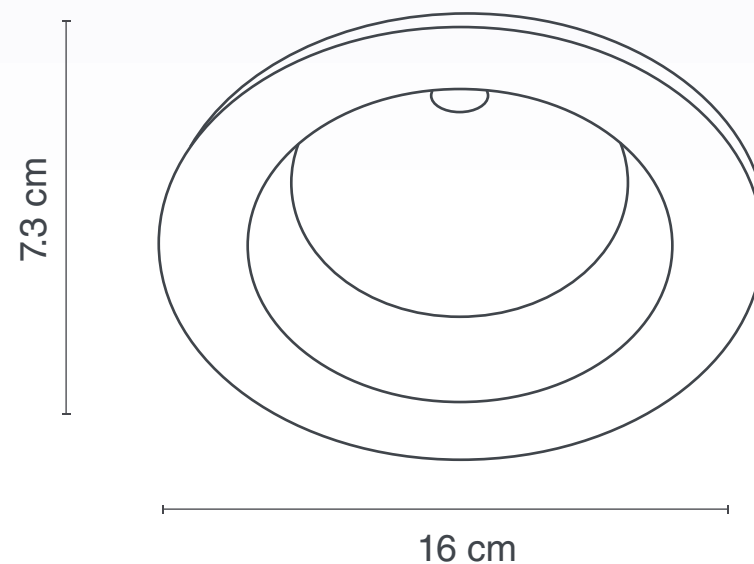

Marca: **TECNOLITE**

Ficha Técnica: **YDLED-381/20W30S**

LÁMPARA PARA TECHO
USO INTERIOR

tecnolite
LA LUZ ES TUYA

Material: Aluminio

Terminado: Satinado

Potencia: 20 W

Voltaje: 100- 240 V~ 50-60 Hz

Lumens: 650 lm

Medida de empotrado: 13.5 cm

Fuente de luz: LED

Temp de color: 3 000 K (CÁLIDA)

3 AÑOS DE GARANTÍA

LED INTEGRADO

Luzire