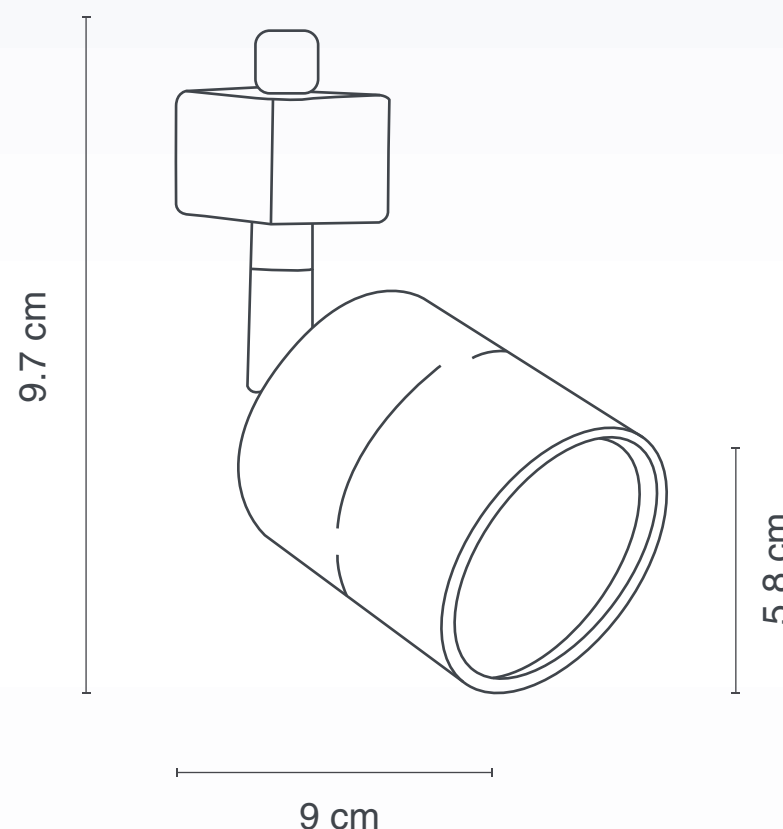

Marca: **TECNOLITE**

Ficha Técnica: **YSN-367L/B**

LÁMPARA PARA MURO
USO INTERIOR

tecnolite
LA LUZ ES TUYA

Terminado: Blanco

Potencia: 50 W

Voltaje: 100-240 V~ 50-60 Hz

Amperaje: 0.6 - 0.3 A

Base para foco: GU10

Fuente de luz: Incandescente/LED

1 AÑO DE GARANTÍA

NO INCLUYE FOCO 

Luzire