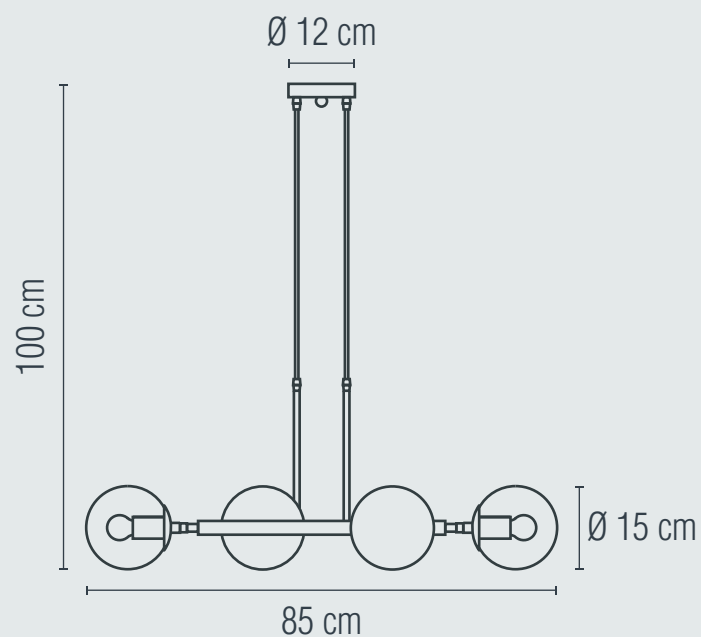

LÁMPARA PARA TECHO
USO INTERIOR

1 AÑO
GARANTÍA

Material: Acero
Pantalla: Cristal
Terminado: Negro
Potencia: 240 W
Voltaje: 127 V~ 50-60 Hz
Corriente: 1.8 A
Consumo: 252 Wh
Tipo de socket: E27
Número de sockets: 4
IP: 20
Fuente de luz: Incandescente/LED