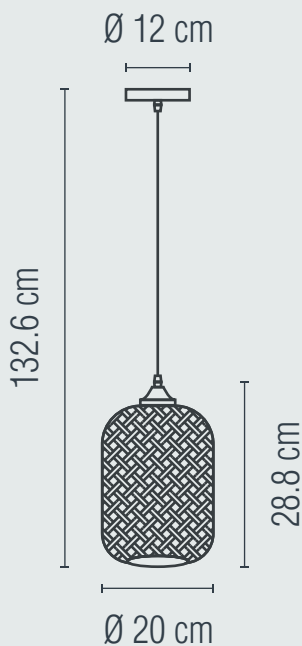

LÁMPARA PARA TECHO
USO INTERIOR

1 AÑO
GARANTÍA

- Material:** Acero
- Pantalla:** Bamboo
- Terminado:** Negro y Paja
- Potencia:** 40 W
- Voltaje:** 125 V~ 50-60 Hz
- Corriente:** 0.32 A
- Consumo:** 42 Wh
- Tipo de socket:** E27
- IP:** 20
- Fuente de luz:** Incandescente/LED