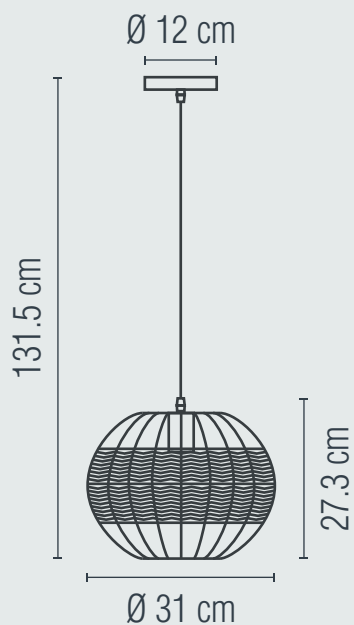

LÁMPARA PARA TECHO
USO INTERIOR

1 AÑO
GARANTÍA

Material: Acero
Pantalla: Rattan
Terminado: Negro y Paja
Potencia: 40 W
Voltaje: 125 V~ 50-60 Hz
Corriente: 0.32 A
Consumo: 42 Wh
Tipo de socket: E27
IP: 20
Fuente de luz: Incandescente/LED