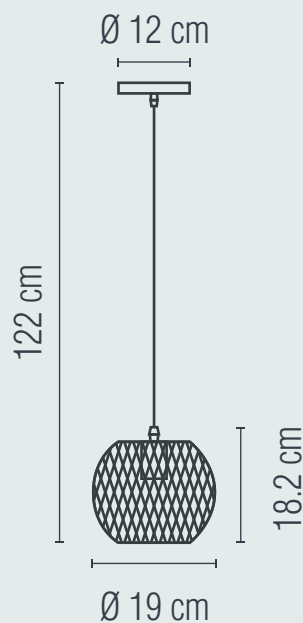

LÁMPARA PARA TECHO
USO INTERIOR

1 AÑO
GARANTÍA

Material: Acero
Terminado: Negro
Potencia: 40 W
Voltaje: 125 V~ 50-60 Hz
Corriente: 0.32 A
Consumo: 42 Wh
Tipo de socket: E27
IP: 20
Fuente de luz: Incandescente/LED