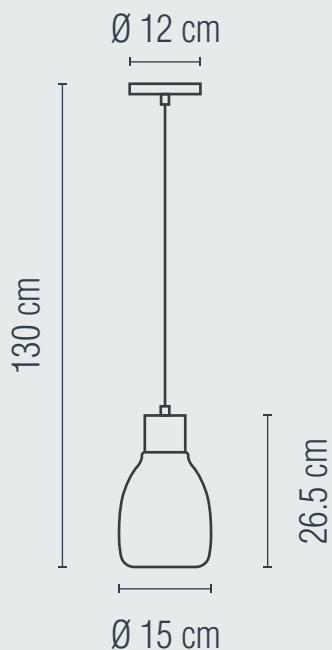

LÁMPARA PARA TECHO
USO INTERIOR

1 AÑO
GARANTÍA

Material: Acero

Pantalla: Cristal

Terminado: Negro

Potencia: 40 W

Voltaje: 125 V~ 50-60 Hz

Corriente: 0.32 A

Consumo: 42 Wh

Tipo de socket: E27

IP: 20

Fuente de luz: Incandescente/LED

NO INCLUYE FOCO 