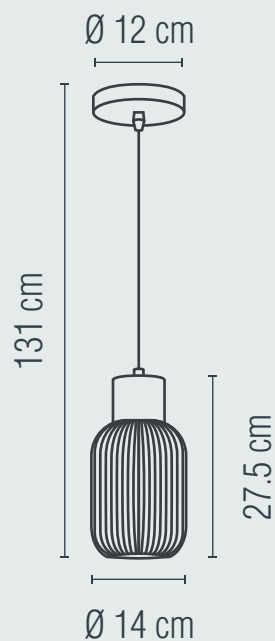

LÁMPARA PARA TECHO
USO INTERIOR

1 AÑO
GARANTÍA

Material: Acero
Pantalla: Cristal
Terminado: Negro
Potencia: 40 W
Voltaje: 125 V~ 50-60 Hz
Corriente: 0.32 A
Consumo: 42 Wh
Tipo de socket: E27
IP: 20
Fuente de luz: Incandescente/LED