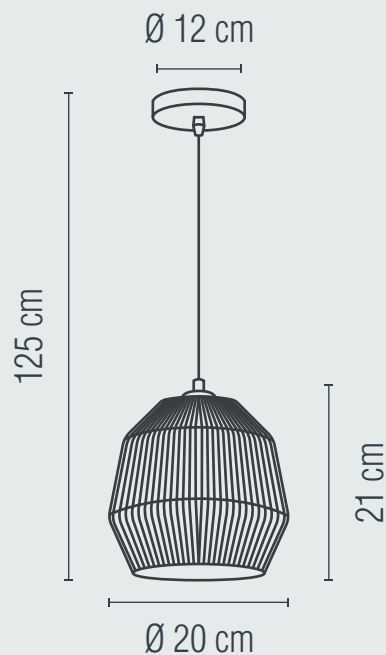

LÁMPARA PARA TECHO
USO INTERIOR

1 AÑO
GARANTÍA

Material: Acero
Pantalla: Fibra Natural
Terminado: Paja
Potencia: 40 W
Voltaje: 125 V~ 50-60 Hz
Corriente: 0.32 A
Consumo: 42 Wh
Tipo de socket: E27
IP: 20
Fuente de luz: Incandescente/LED