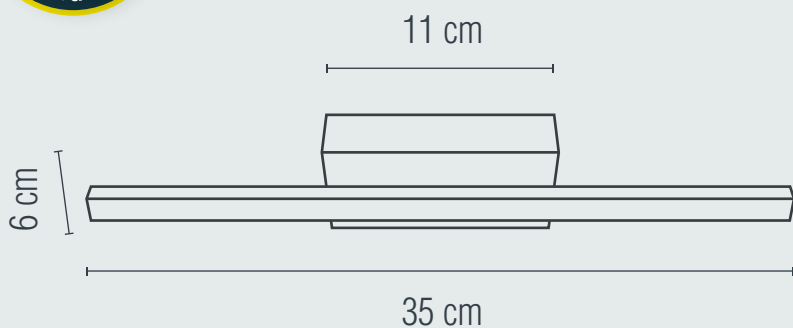

LÁMPARA LED PARA MURO
USO INTERIOR

3 AÑOS GARANTÍA LED

Material: Acero

Pantalla: Acrílico

Terminado: Cromado

Potencia: 4 W

Voltaje: 100-240 V~ 50-60 Hz

Corriente: 0.1 A

Consumo: 4.2 Wh

Lumens: 320 lm

IP: 20

Temperatura de color: 3 000 K (Cálida)

Fuente de Luz: LED

LED INTEGRADO