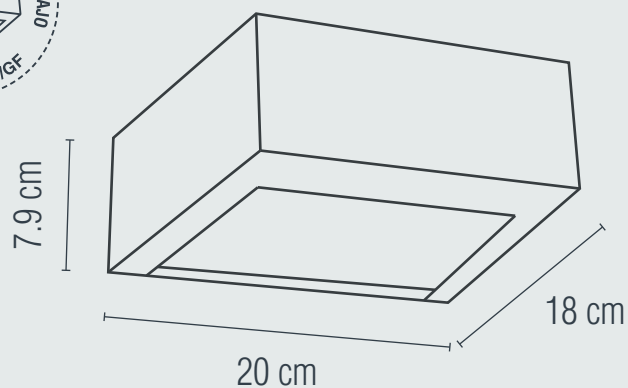

LÁMPARA LED PARA MURO
USO EXTERIOR

3 AÑOS GARANTÍA **LED**

Material: Aluminio

Terminado: Grafito

Potencia: 18 W

Voltaje: 100-130 V~ 50-60 Hz

Corriente: 0.1 A

Consumo: 18.9 Wh

Lumens: 1400 lm

Ángulo de apertura: 28°

IP: 54

Temperatura de color: 3 000 K (Cálida)

Fuente de Luz: LED

LED INTEGRADO