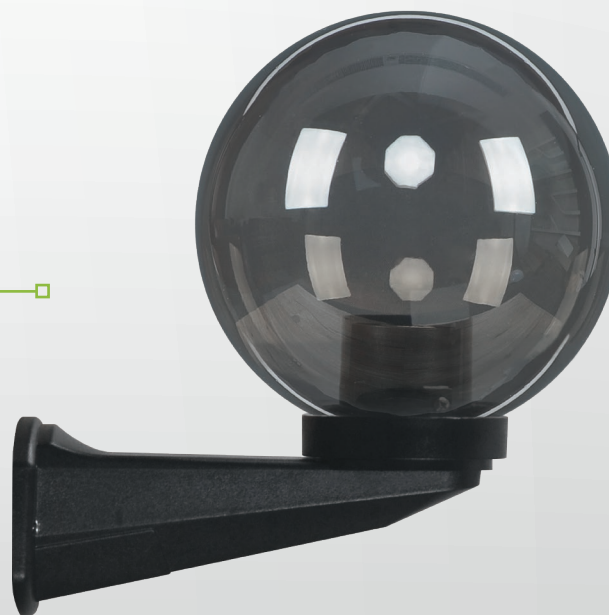

MOD:VD2026

LÁMPARA PARA MURO

■ NEGRO | GLOBO HUMO

USO EN EXTERIORES

	Material: ABS Pantalla: Termoplástico
	Potencia: 40 W
	Voltaje: 110-120 V~ 50-60 Hz
	Amperaje: 0.36 A
	Base para foco: E27
	Consumo: 42 Wh
	IP: 44
	Fuente de luz: Incandescente/LED

FICHA TÉCNICA

PRODUCTOS DE MURO

*La imagen es solo ilustrativa y puede NO representar al producto o a sus características reales.

- Ideal para iluminar y decorar espacios en exterior

— 1 AÑO —
DE GARANTÍA

*A partir de la fecha de compra

(NO INCLUYE FOCO)

CALUX

ILUMINA MEJOR