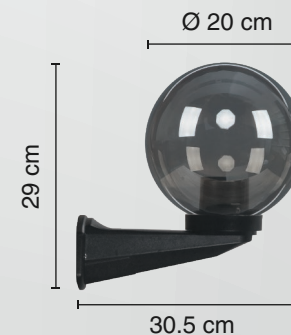

MOD:VD2026

LÁMPARA PARA MURO

■ NEGRO | GLOBO HUMO

USO EN EXTERIORES

	Material: ABS Pantalla: Termoplástico
	Potencia: 40 W
	Voltaje: 110-120 V~ 50-60 Hz
	Amperaje: 0.36 A
	Base para foco: E27
	Consumo: 42 Wh
	IP: 44
	Fuente de luz: Incandescente/LED

FICHA TÉCNICA

PRODUCTOS DE MURO

*La imagen es solo ilustrativa y puede NO representar al producto o a sus características reales.

- Ideal para iluminar y decorar espacios en exterior

— 1 AÑO —
DE GARANTÍA